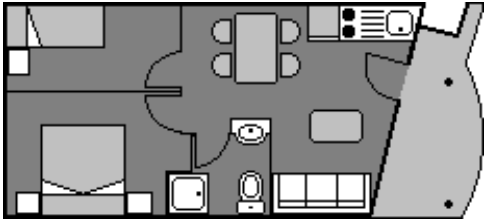

2022 CAMPING OLÉ-BUNGALOWS

Appartement **AVEC CLIMATISEUR**

Aprox. 55m², 2 chambres, salon avec cuisine et sofa-lit. Salle de bain avec douche (eauchaude), et terrasse de 9m².

Inclus: linge de lit, 1 table, 6 chaises, frigorifique, micro-ondes, la télé., ustensiles de cuisine et air conditionné.

Non inclus: Serviettes de bain.

Le prix inclut 6 personnes, une voiture, la lumière, l'eau et le gaz.

L'heure d'arrivé sera à 17:00h et l'heure de départ à 12:00h.