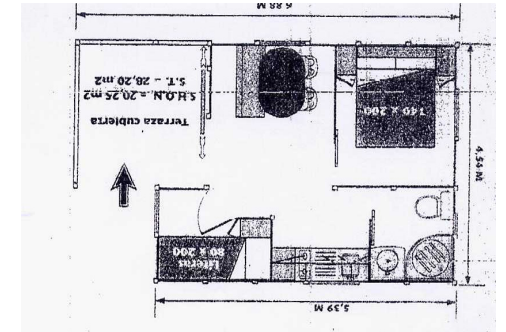

Maison de bois pour 4 Persones:

AVEC CLIMATISEUR

2 chambres; salón avec cuisine, salle de bain avec douche (eau chaude) et une petite terrasse.

Inclus: linge de lit, 1 table; 4 chaises, frigorifique, la télé., accessoires de cuisine, air conditionné et micro-ondes

Non inclus: Serviettes de bain.

Le prix inclut 4 personnes, une voiture, la lumière, l'eau et le gaz.

L'heure d'arrivé sera à 17:00h et l'heure de départ à 12:00h.

Bungalow 2 Persones

Aprox. 9m², 1 chambre, et une petite terrasse.

Cuisine collective, en bout de ligne des bungalows. WC et douches du camping.

Inclus: linge de lit, 1 perchoir, 1 table, 2 chaise, et connexion T.V.

Non inclus: Frigorifique, ustensiles de cuisine, serviettes de bain et T.V.

Le prix inclut 2 personnes, une voiture, la lumière, l'eau et le gaz.

L'heure d'arrivé sera à 17:00h et l'heure de départ à 12:00h.