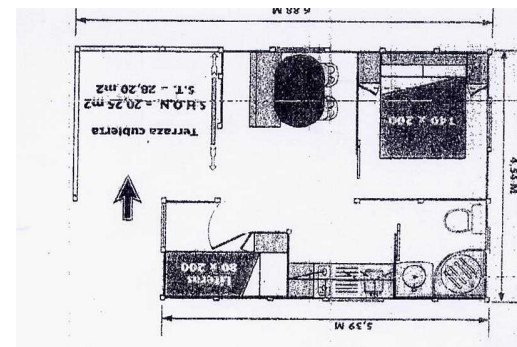

Casita de madera para 4 personas: **CON AIRE ACONDICIONADO**

2 habitaciones, salón de estar con cocina, cuarto de baño con ducha (Agua caliente) y una pequeña terraza.

Incluye: Ropa de cama, 1 mesa, 4 sillas, frigorífico, televisión, menaje de cocina y microondas.

No incluye toallas.

Hora de entrada 17:00H y hora salida 12:00H.

El precio incluye 1 coche, 4 personas, luz, agua y gas

Bungalow 2 Personas:

Aprox. 9m², una habitación y una pequeña terraza.

Incluye: ropa de cama, perchero, una mesa y dos sillas y conexión para TV. Cocina colectiva al inicio de la hilera de bungalows. Aseos y duchas del camping.

No incluye menaje de cocina, nevera, toallas ni televisión.

Hora de entrada 17:00H y hora de salida 12:00H.

El precio incluye 1 coche, 2 personas, luz, agua y gas